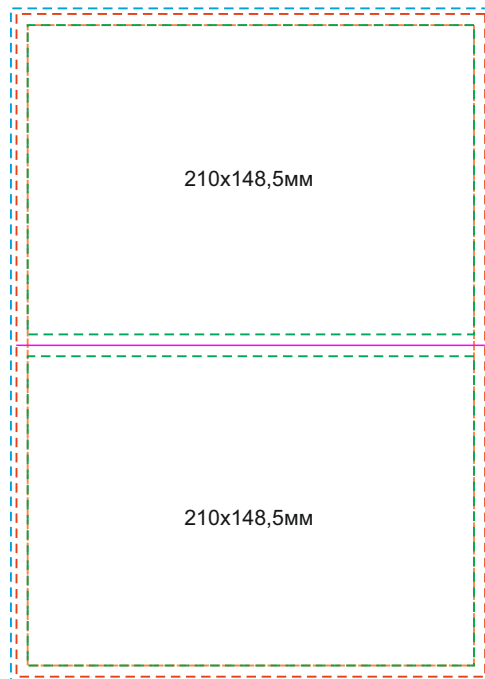

Подготовка макета открытки под конверт С5 (210x148,5мм) с биговкой

Размер печатной области